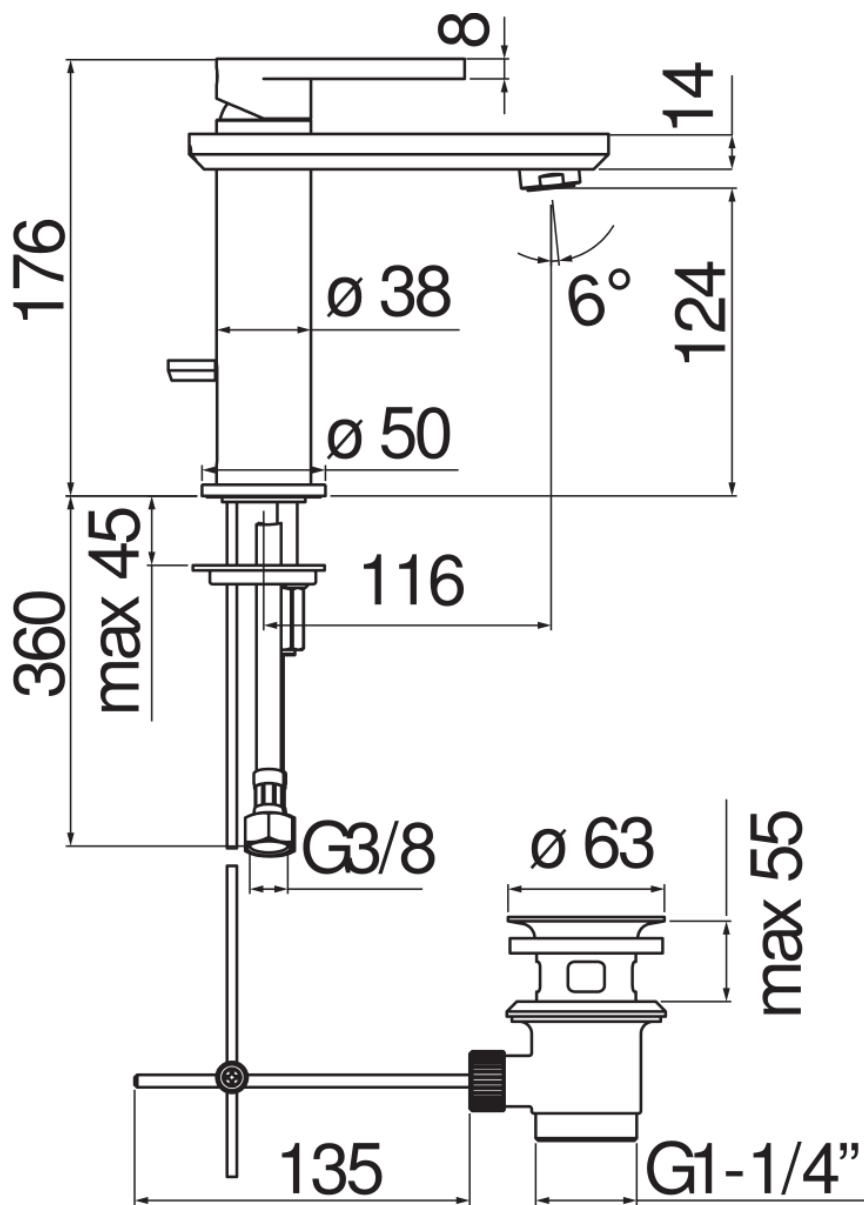

SPECIFICHE

Monocomando

Inox T.E.A.+

Aeratore anticalcare M 24 x 1

Scarico 1 1/4"

Flessibili inox ø 3/8"

Limitatore di portata con freno al 50%

Imballo: 41 x 21 x 7 cm / 0,006066 m<sup>3</sup> / 2,327 kg

CERTIFICAZIONI

DIAGRAMMA DI PORTATA: ACQUA CALDA/FREDDA

— Aeratore

DIAGRAMMA DI PORTATA: ACQUA MISCELATA

— Aeratore